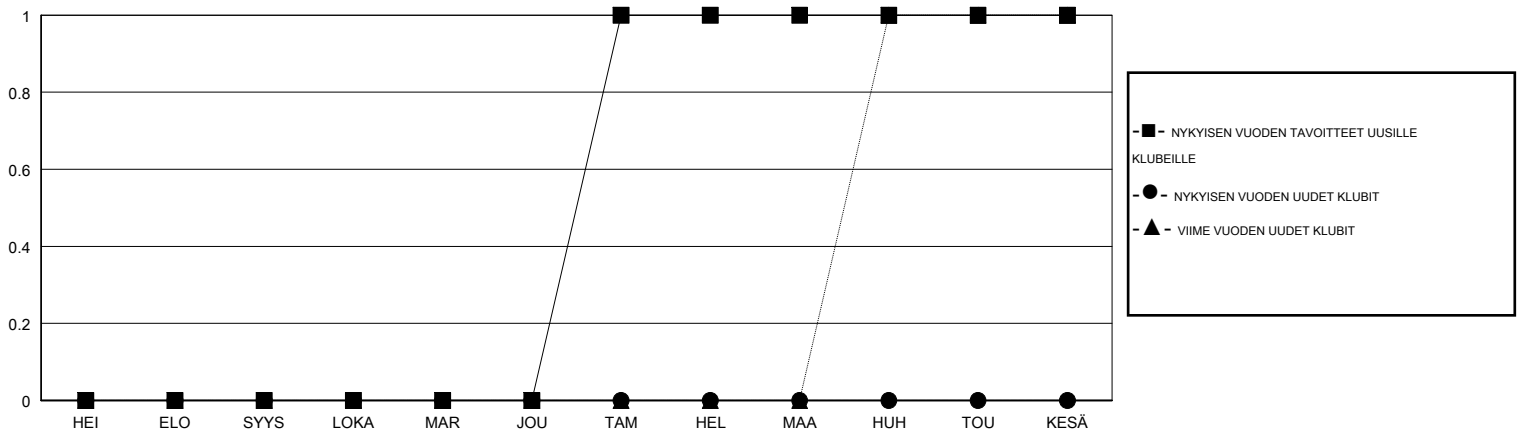

MONTHLY MEMBERSHIP PROGRESS REPORT

District 107 M

Results as of: 02/28/2018

GMT: ANTTI FORSELL

SIJAINI FINLAND

GMT VAALIPIIRI

Klubit				jäsenä			
TULOKSET 2017-2018				TULOKSET 2017-2018			
NELJÄNNES	UUDEN KLUBIN TAVOITE	UUDET KLUBIT	LOPETETUT KLUBIT	NELJÄNNES	JÄSENKASVUN NETTOTAVOITE	TOTEUTUNUT JÄSENKASVU	POISTETUT JÄSENET (mukaan lukien siirrot)
HEI/ELO/SYYS	0	0	0	HEI/ELO/SYYS	0	9	26
LOKA/MAR/JOU	0	0	0	LOKA/MAR/JOU	0	21	25
TAM/HEL/MAA	1	0	0	TAM/HEL/MAA	20	21	27
HUH/TOU/KESÄ	0	0	0	HUH/TOU/KESÄ	-10	0	0

TAVOITTEET JA UUDET KLUBIT, KUMULATIIVINEN

TAVOITTEET JA JÄSENET, KUMULATIIVINEN

LAKKAUTETUT KLUBIT: 0

31 CLUBS OF 67 LISÄNNYT YHDEN TAI USEAMMAN UUTTA JÄSENTÄ

SUKUPUOLIJAKAUMA

MIES 1,452 (79.87%)
NAINEN 366 (20.13%)