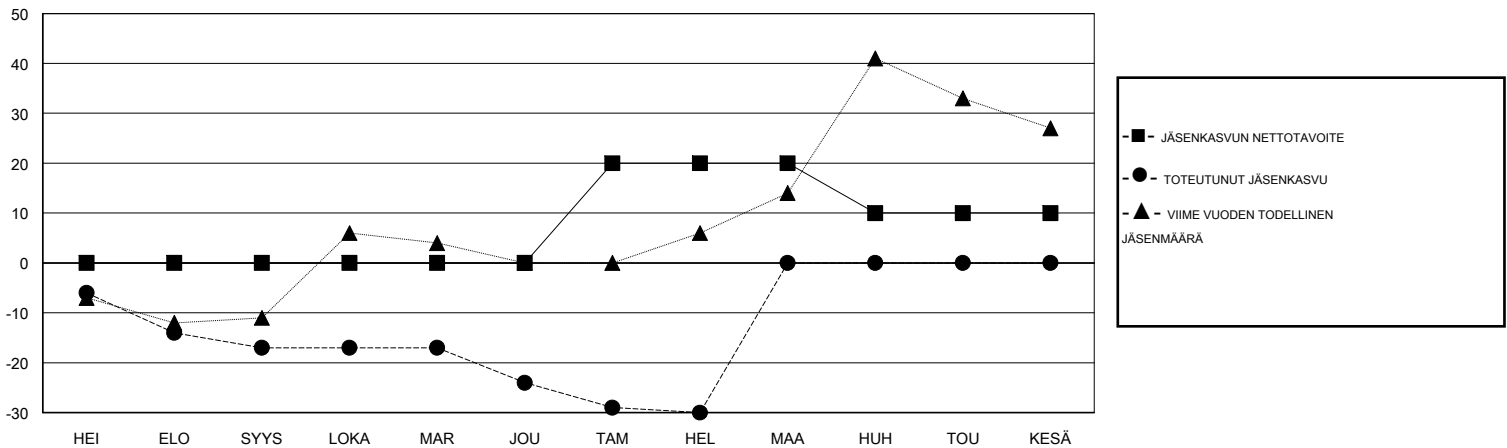

MONTHLY MEMBERSHIP PROGRESS REPORT

District 107 M

Results as of: 02/28/2018

GMT: ANTTI FORSELL

SIJAINI FINLAND

GMT VAALIPIIRI

Klubit				jäsenä			
TULOKSET 2017-2018				TULOKSET 2017-2018			
NELJÄNNES	UUDEN KLUBIN TAVOITE	UUDET KLUBIT	LOPETETUT KLUBIT	NELJÄNNES	JÄSENKASVUN NETTOTAVOITE	TOTEUTUNUT JÄSENKASVU	POISTETUT JÄSENET (mukaan lukien siirrot)
HEI/ELO/SYYS	0	0	0	HEI/ELO/SYYS	0	9	26
LOKA/MAR/JOU	0	0	0	LOKA/MAR/JOU	0	21	25
TAM/HEL/MAA	1	0	0	TAM/HEL/MAA	20	21	27
HUH/TOU/KESÄ	0	0	0	HUH/TOU/KESÄ	-10	0	0

TAVOITTEET JA UUDET KLUBIT, KUMULATIIVINEN

TAVOITTEET JA JÄSENET, KUMULATIIVINEN

LAKKAUTETUT KLUBIT: 0

31 CLUBS OF 67 LISÄNNYT YHDEN TAI USEAMMAN UUTTA JÄSENTÄ

SUKUPUOLIJAKAUMA

MIES 1,452 (79.87%)
NAINEN 366 (20.13%)